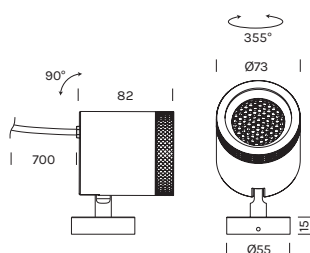

# MAXI DOT SPOT

- alluminio, vetro

- aluminum, glass

117	M 2700K	W 3000K	N 4000K
<b>Power</b>	9.4W	9.4W	9.4W
<b>Nominal lumen</b>	1090.4lm	1137.4lm	1175.0lm
<b>CRI</b>	>90	>90	>90
<b>Supply</b>	24Vdc	24Vdc	24Vdc