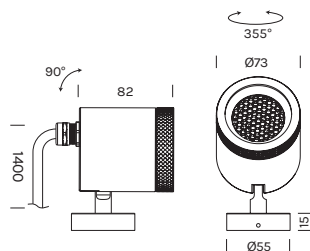

Versione RGBW

RGBW version

117	RGBW RGB + 3000K
Power	7.9W
Nominal lumen	446.0lm
CRI	90
Supply	700mA

Item	Temperature	°Optic	Finish
117	RGBW	26	-AA
		36	-BA
		60	-NA

Accessori

Accessories

Picchetto
Peg

Item
PC